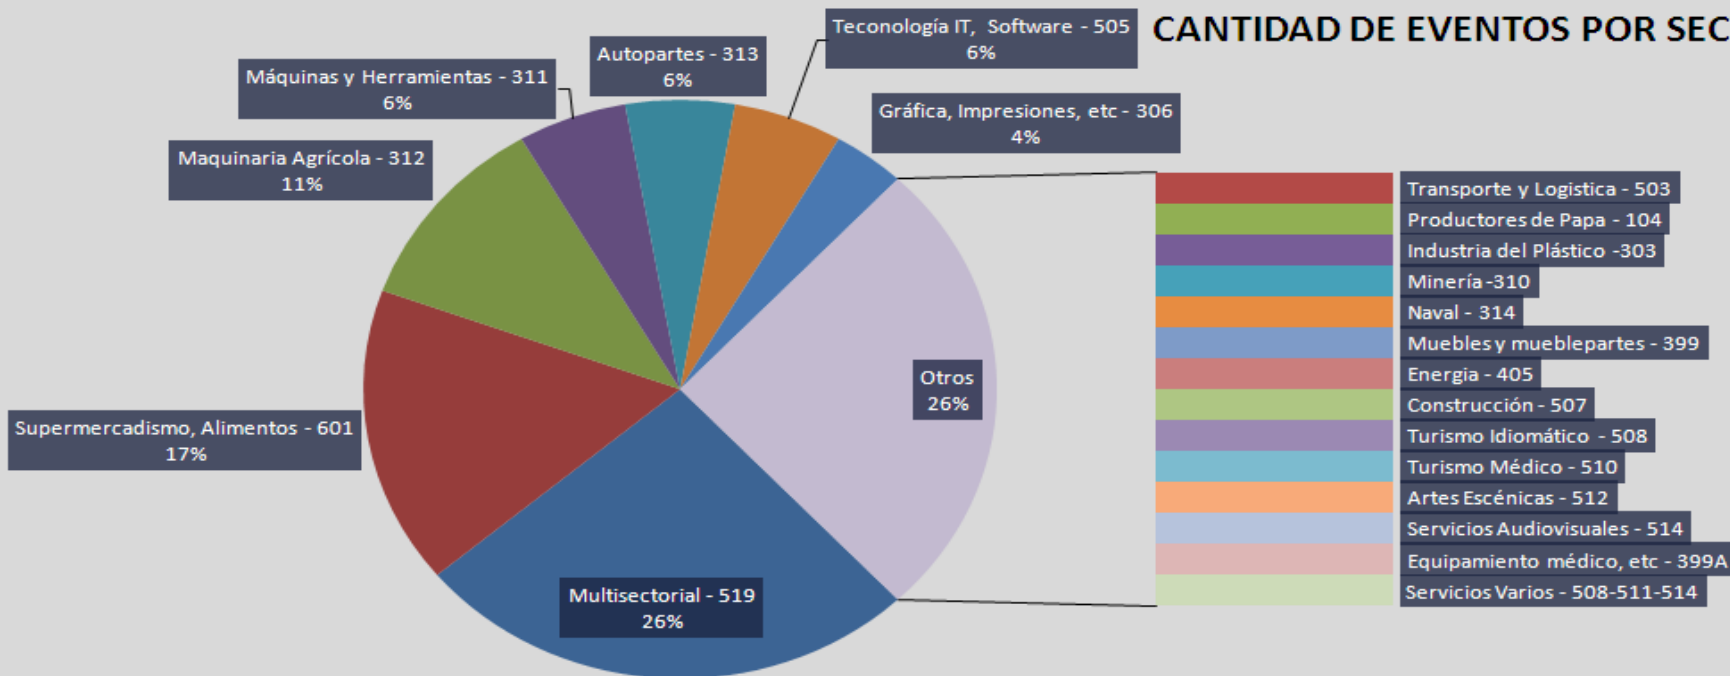

CANTIDAD DE EVENTOS POR SECTOR